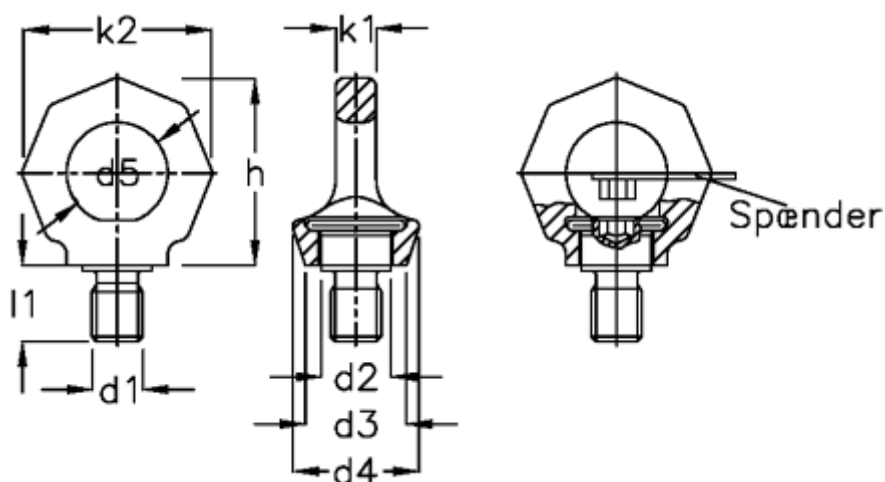

Varenummer: 20581M20B
Beskrivelse: E+G Drejelig øjeskrue
GN 581-M20-B

Mål

d1 = M20	K2	= 75
d2 = 27.5	l1	= 30
d3 = 40	Nominel træk = 2,3t (23000N)	
d4 = 50		
d5 = 40		
d6 = -		
H = 74		
K1 = 16.0		